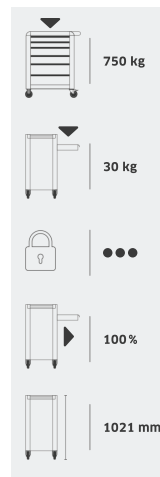

STHLWILLEN TYÖKALUVAUNUT

TYÖKALUVAUNUN LISÄVARUSTEET - TUTUSTU MYÖS VAUNUN LISÄVARUSTEISIIN

Vankkaa STHLWILLE-laatua: kestäviä, turvallisia ja ergonomisia työkaluja korjaamoihin.

Työkaluvaunu 95/7A

- Kolmitasoinen turvallisuusratkaisu:
 - Keskuslukitus sivulle sijoitetulla sylinterilukolla, jossa irrotettava avain.
 - Yksittäislukitusmahdollisuus estää tahattoman aukeamisen kuljetuksen aikana.
 - Kaatumisenesto - vain yksi laatikko avattavissa kerrallaan.
- Törmäystä vaimentava ympäröivä törmäyssuoja.
- 7 Helposti kokonaan ulosvedettävää laatikkoa, kuulalaakeri-ohjaimet.
- Molemminpuolinen reikärasteri koukuille Nro 8031-8041, esim. suurikokoisille työkaluille.
- Öljyn- ja haponkestävät pyörät (Ø 125 mm), 2 pitojarrua.
- Lankasuojat estävät lian ja lankojen kertymisen laakereihin.

Pelkkä vaunu
699,00 €
alv 0%

VAUNUN TYÖKALUT

601039500
Akkuruuvinväännin Metabo
PowerMaxx BS 12 BL Q
179 €

KOR035404
Scangrip Miniform
ladattava led- valaisin
35,00 €

KORIR2235QXPA
IR 2235QT1
Max 1/2" iskuväännin
299 €

KORIR1105MAXD3
IR 1105 MAX-D3
3/8" paineilmaräikkä
219 €

601581000
Puhalluspistooli
Metabo BP200
10,90 €

KORIR1105MAXD2
IR 1105 MAX-D2
1/4"
paineilmäräikkä
219 €

96838772
TCS- hylsysarja
Torx+kuusiokolo
3/8"
179 €